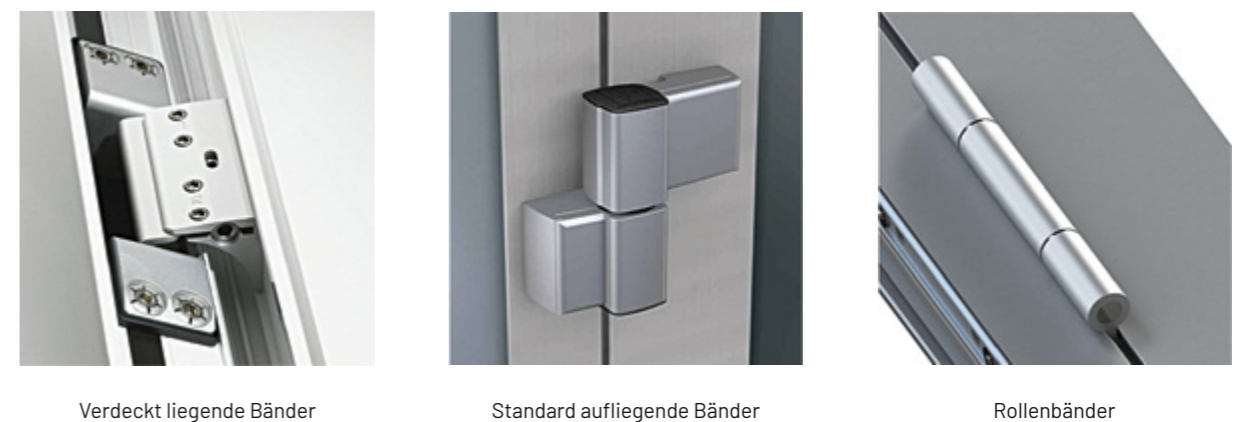

STOSSGRIFFE

Edelstahlgriffe sind in unterschiedlichen Länge erhältlich.

MODELL	ERHÄLTICHE AUSFÜHRUNGEN	BESCHREIBUNG
SG-300	Edelstahl / Ral 9005	Rundrohr auf geraden Stützen Flügelhoch
SG-310	Edelstahl / Ral 9005	Rundrohr auf geraden Stützen
SG-320	Edelstahl / Ral 9005	Rundrohr auf schrägen Stützen
SG-330	Edelstahl / Ral 9005	Rundrohr gebogen
SG-340	Edelstahl / Ral 9005	Eckige Griffstange 40 x 40
SG-350	Edelstahl / Ral 9005	Eckige Griffstange 40 x 20
SG-360	Edelstahl / Ral 9005	Eckige Griffstange 60 x 20
SG-370	Edelstahl / Alle Ral Farben	Integrierter Griff, LED Beleuchtung möglich
SG-380	Edelstahl / Ral 9005	Halbmond Griff (D-Form)

 Integrierter Fingerprint möglich

TÜRGRIFFE

Alle Türgriffe sind in den Farben: Weiss, Schwarz, EV1 und Edelstahl erhältlich.

TÜRROSETTEN

TÜRSCHLÖSSER

FUHR

GU

TÜRBÄNDER