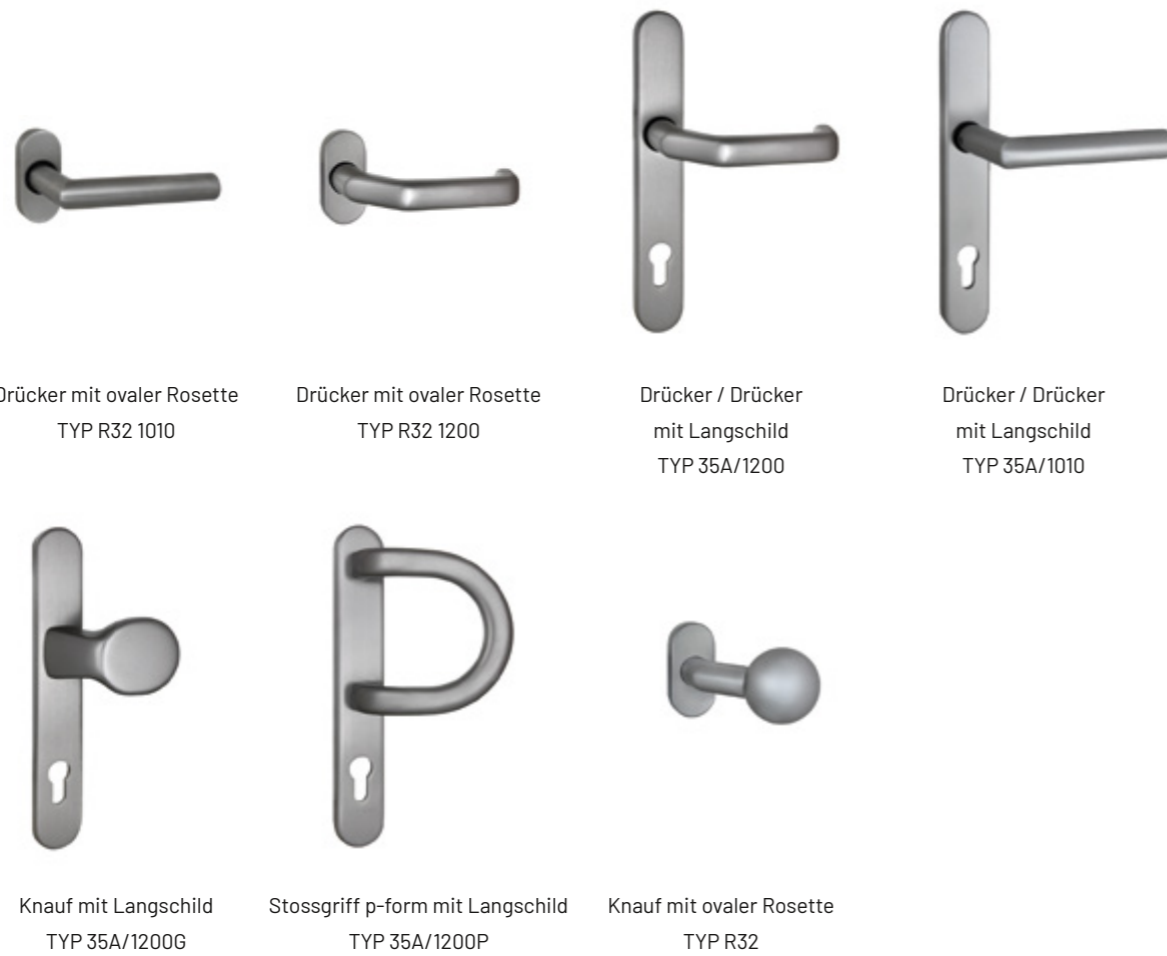

STOSSGRIFFE

Edelstahlgriffe sind in unterschiedlichen Länge erhältlich.

MODELL	ERHÄLTICHE AUSFÜHRUNGEN	BESCHREIBUNG
SG-300	Edelstahl / Ral 9005	Rundrohr auf geraden Stützen Flügelhoch
SG-310	Edelstahl / Ral 9005	Rundrohr auf geraden Stützen
SG-320	Edelstahl / Ral 9005	Rundrohr auf schrägen Stützen
SG-330	Edelstahl / Ral 9005	Rundrohr gebogen
SG-340	Edelstahl / Ral 9005	Eckige Griffstange 40 x 40
SG-350	Edelstahl / Ral 9005	Eckige Griffstange 40 x 20
SG-360	Edelstahl / Ral 9005	Eckige Griffstange 60 x 20
SG-370	Edelstahl / Alle Ral Farben	Integrierter Griff, LED Beleuchtung möglich
SG-380	Edelstahl / Ral 9005	Halbmond Griff (D-Form)

 Integrierter Fingerprint möglich

TÜRGRIFFE

Alle Türgriffe sind in den Farben: Weiss, Schwarz, EV1 und Edelstahl erhältlich.

TÜRROSETTEN

TÜRSCHLÖSSER

FUHR

GU

TÜRBÄNDER

ZUTRITTSKONTROLLE

Tastatur mit basic Code

Tastatur mit Bluetooth

RFID

Ekey Arte

Edelstahlgriff mi integriertem Fingerprint

KAPICA – Aluminium

ul. Główna 62