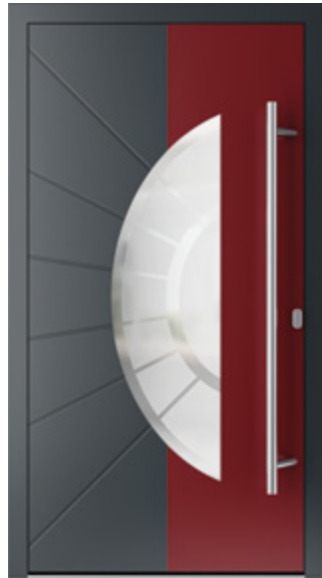

MODELL 26

FARBE	RAL 7012
BESCHLAG	Griff SG-320_1600/1400_ Edelstahl Rosette Oval Edelstahl
GLAS	Satinato mit klaren Streifen
DETAILS	Nuten nur von aussen

MODELL 27

FARBE	RAL 7001
BESCHLAG	Griff SG-320_1600/1400_ Edelstahl Rosette Oval Edelstahl
GLAS	Satinato mit klarem Rand
DETAILS	Nuten nur von aussen