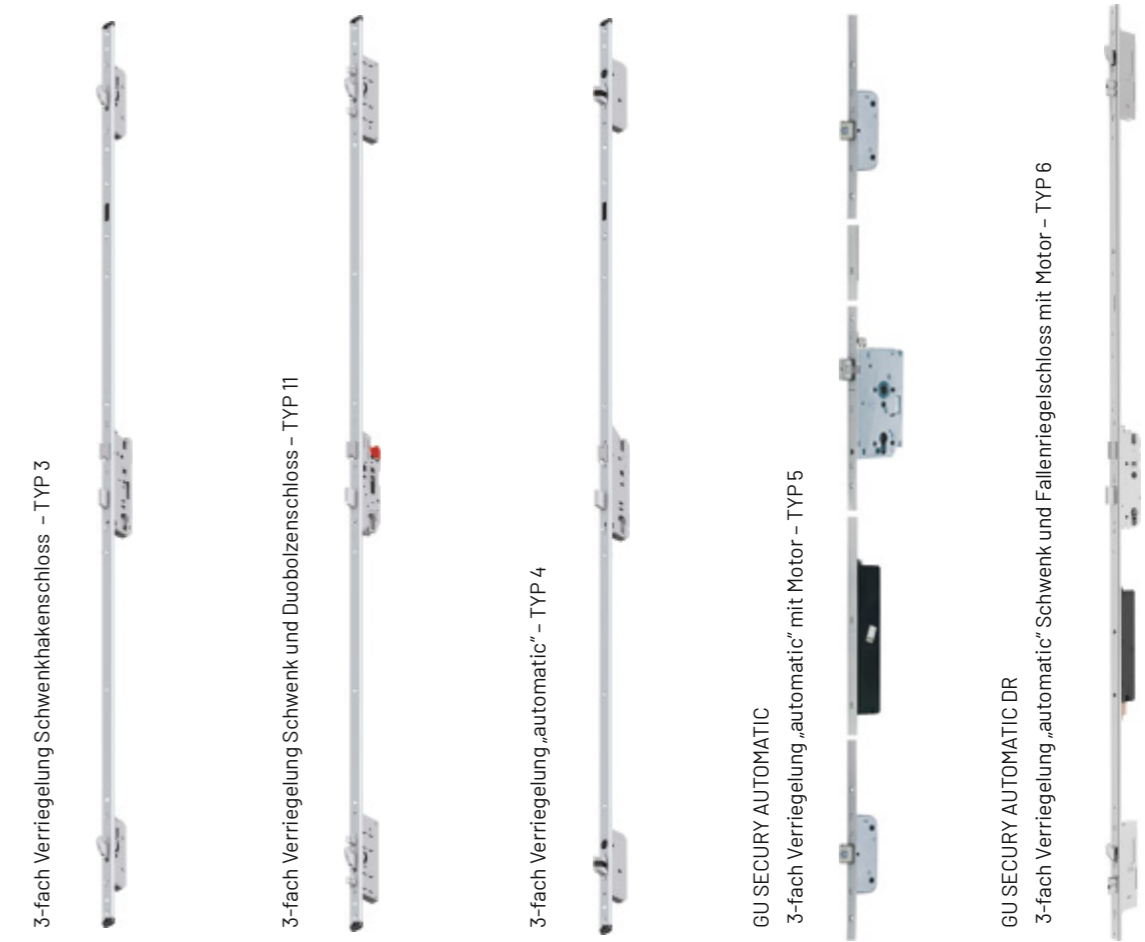

STOSSGRIFFE

Edelstahlgriffe sind in unterschiedlichen Länge erhältlich.

MODELL	ERHÄLTICHE AUSFÜHRUNGEN	BESCHREIBUNG
SG-300	Edelstahl / Ral 9005	Rundrohr auf geraden Stützen Flügelhoch
SG-310	Edelstahl / Ral 9005	Rundrohr auf geraden Stützen
SG-320	Edelstahl / Ral 9005	Rundrohr auf schrägen Stützen
SG-330	Edelstahl / Ral 9005	Rundrohr gebogen
SG-340	Edelstahl / Ral 9005	Eckige Griffstange 40 x 40
SG-350	Edelstahl / Ral 9005	Eckige Griffstange 40 x 20
SG-360	Edelstahl / Ral 9005	Eckige Griffstange 60 x 20
SG-370	Edelstahl / Alle Ral Farben	Integrierter Griff, LED Beleuchtung möglich
SG-380	Edelstahl / Ral 9005	Halbmond Griff (D-Form)

 Integrierter Fingerprint möglich

TÜRGRIFFE

Alle Türgriffe sind in den Farben: Weiss, Schwarz, EV1 und Edelstahl erhältlich.

TÜRROSETTEN

TÜRSCHLÖSSER

FUHR

GU

TÜRBÄNDER